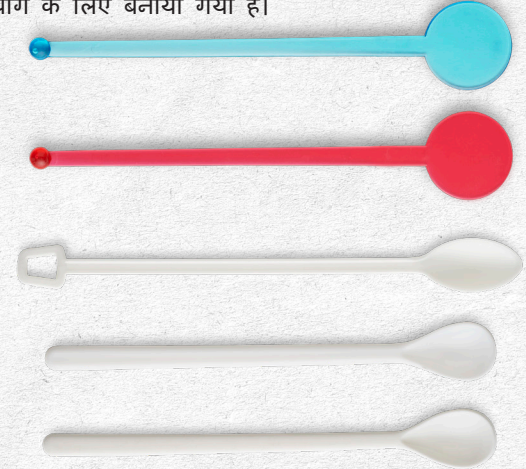

प्लास्टिक या कम्पोस्ट किए जा सकने
वाले प्लास्टिक [PLA] के पेय स्टिरर